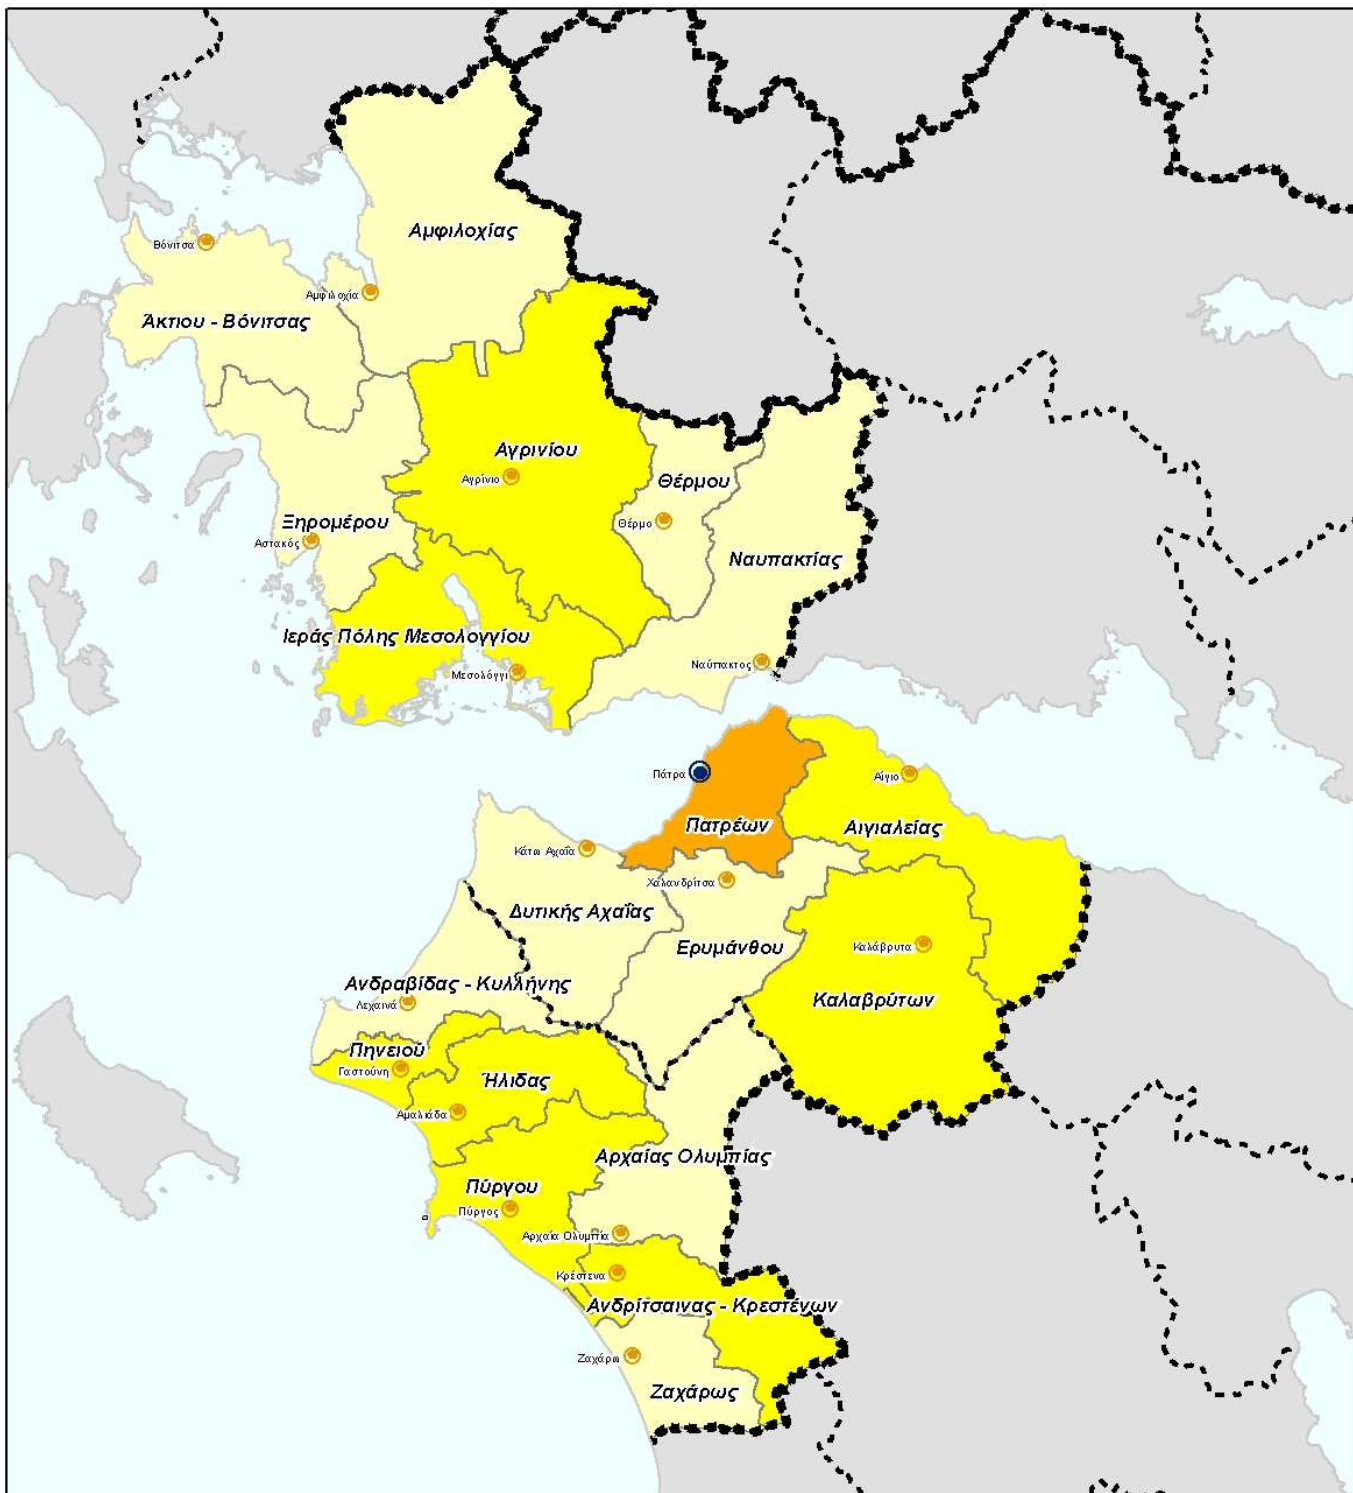

Υπόμνημα

- - - Όριο Περιφερειακών Ενοτήτων
- Όριο Καλλικράτειων Δήμων
- ■ ■ Όριο Περιφέρειας
- Έδρα αποκεντρωμένης διοίκησης και έδρα περιφέρειας Δυτικής Ελλάδας
- Έδρες Καλλικράτειων Δήμων

1. **Υπηρεσίες**
2. <math>< 12,5\%</math>
   - $12,5 - 25\%$
   - $> 25\%$

Χάρτης:
Χωρική κατανομή επιχειρήσεων ανά κλάδο και δήμο

Αξιολόγηση, αναθεώρηση και εξειδίκευση Περιφερειακού Πλαισίου Χωροταξικού Σχεδιασμού και Αειφόρου Ανάπτυξης Περιφέρειας Δυτικής Ελλάδας

ΦΙΛΩΝ Ο.Ε. Α. Παναγής - Παν. Κυριοπούλου & Συν.
Ιατρού Αλέξανδρου του Δημητρίου

Νοέμβριος 2012