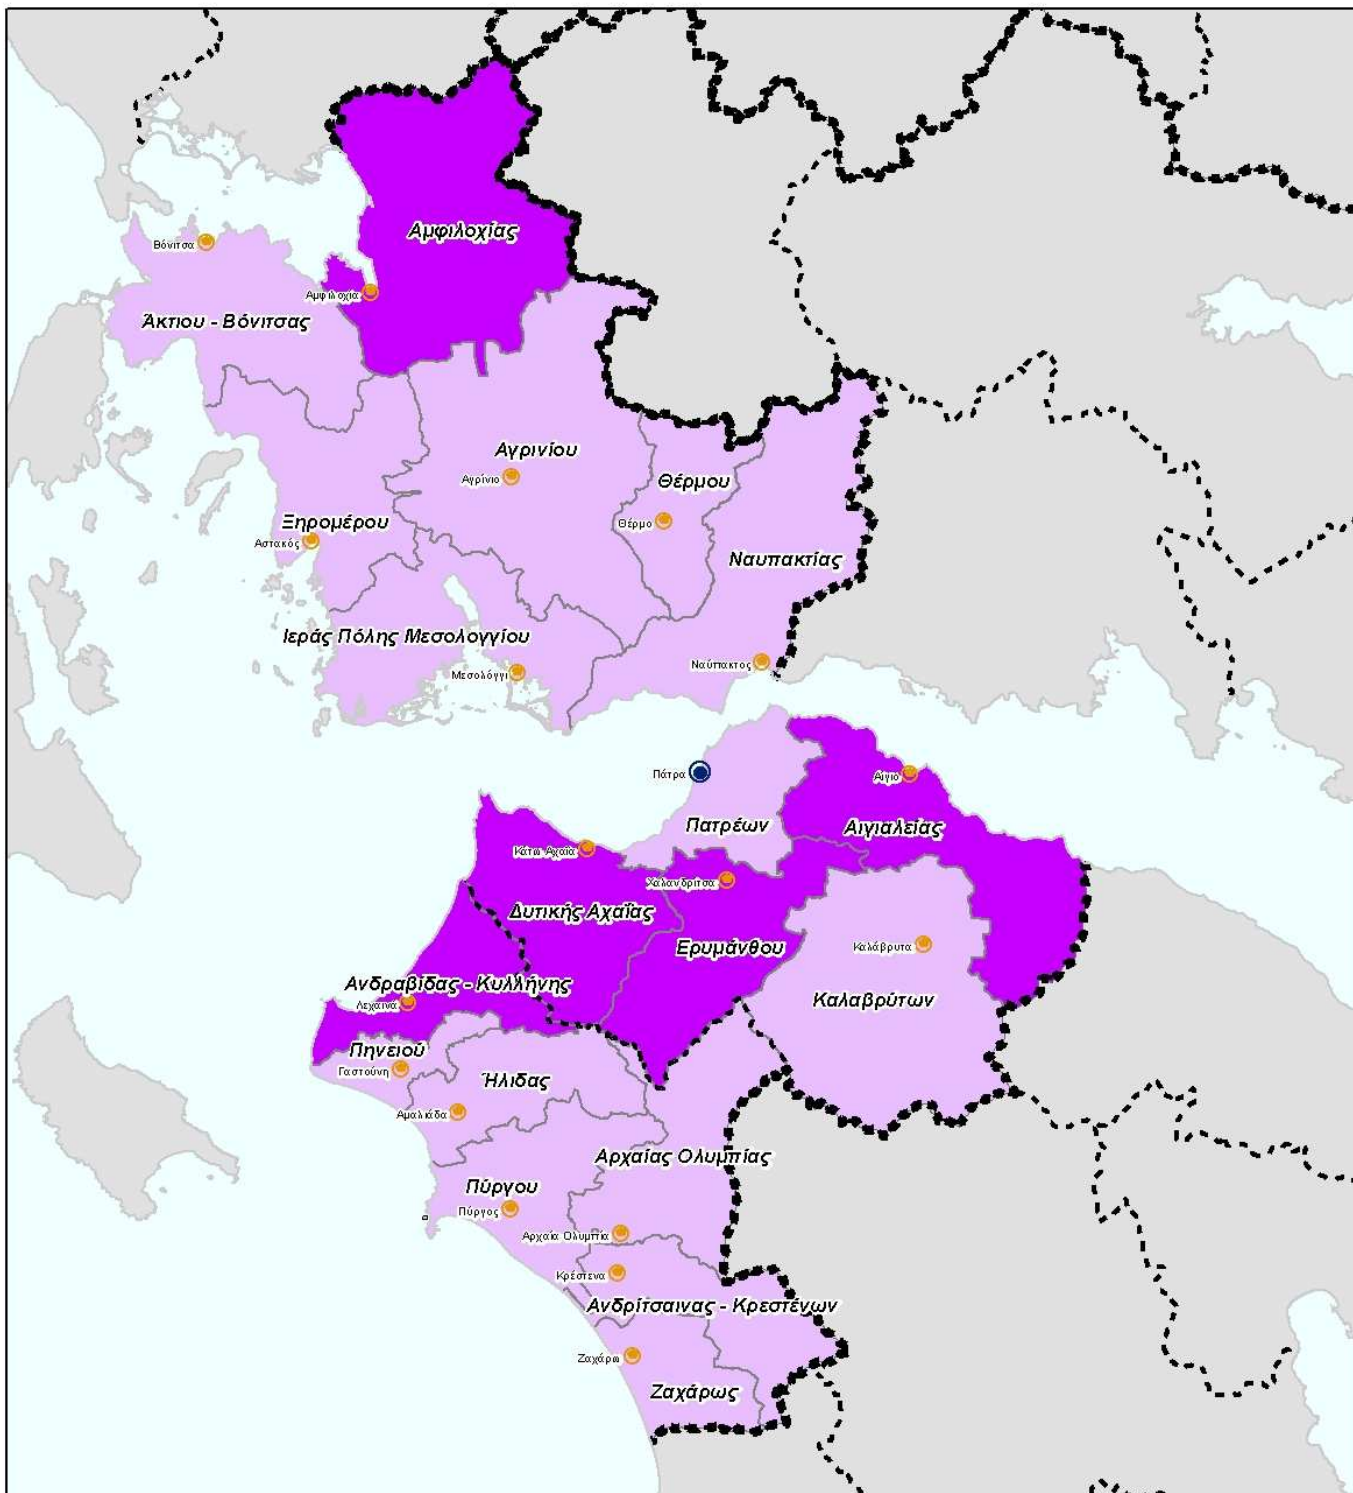

Υπόμνημα

1. - - Όριο Περιφερειακών Ενοτήτων
   - Όριο Καλλικράτειων Δήμων
   - ■ ■ Όριο Περιφέρειας
   - Έδρα αποκεντρωμένης διοίκησης και έδρα περιφέρειας Δυτικής Ελλάδας
   - Έδρες Καλλικράτειων Δήμων
2. **Μεταποίηση, βιομηχανία, υποδομές**
3. Light Purple: <math>< 10\%</math>
   - Dark Purple: >10%

Χάρτης:
Χωρική κατανομή επιχειρήσεων ανά κλάδο και δήμο

Αξιολόγηση, αναθεώρηση και εξειδίκευση Περιφερειακού Πλαισίου Χωροταξικού Σχεδιασμού και Αειφόρου Ανάπτυξης Περιφέρειας Δυτικής Ελλάδας

ΦΙΛΩΝ Ο.Ε. Α. Παναγής - Παν. Κυριοπούλου & Συν.
Ιατρού Αλέξανδρου του Δημητρίου