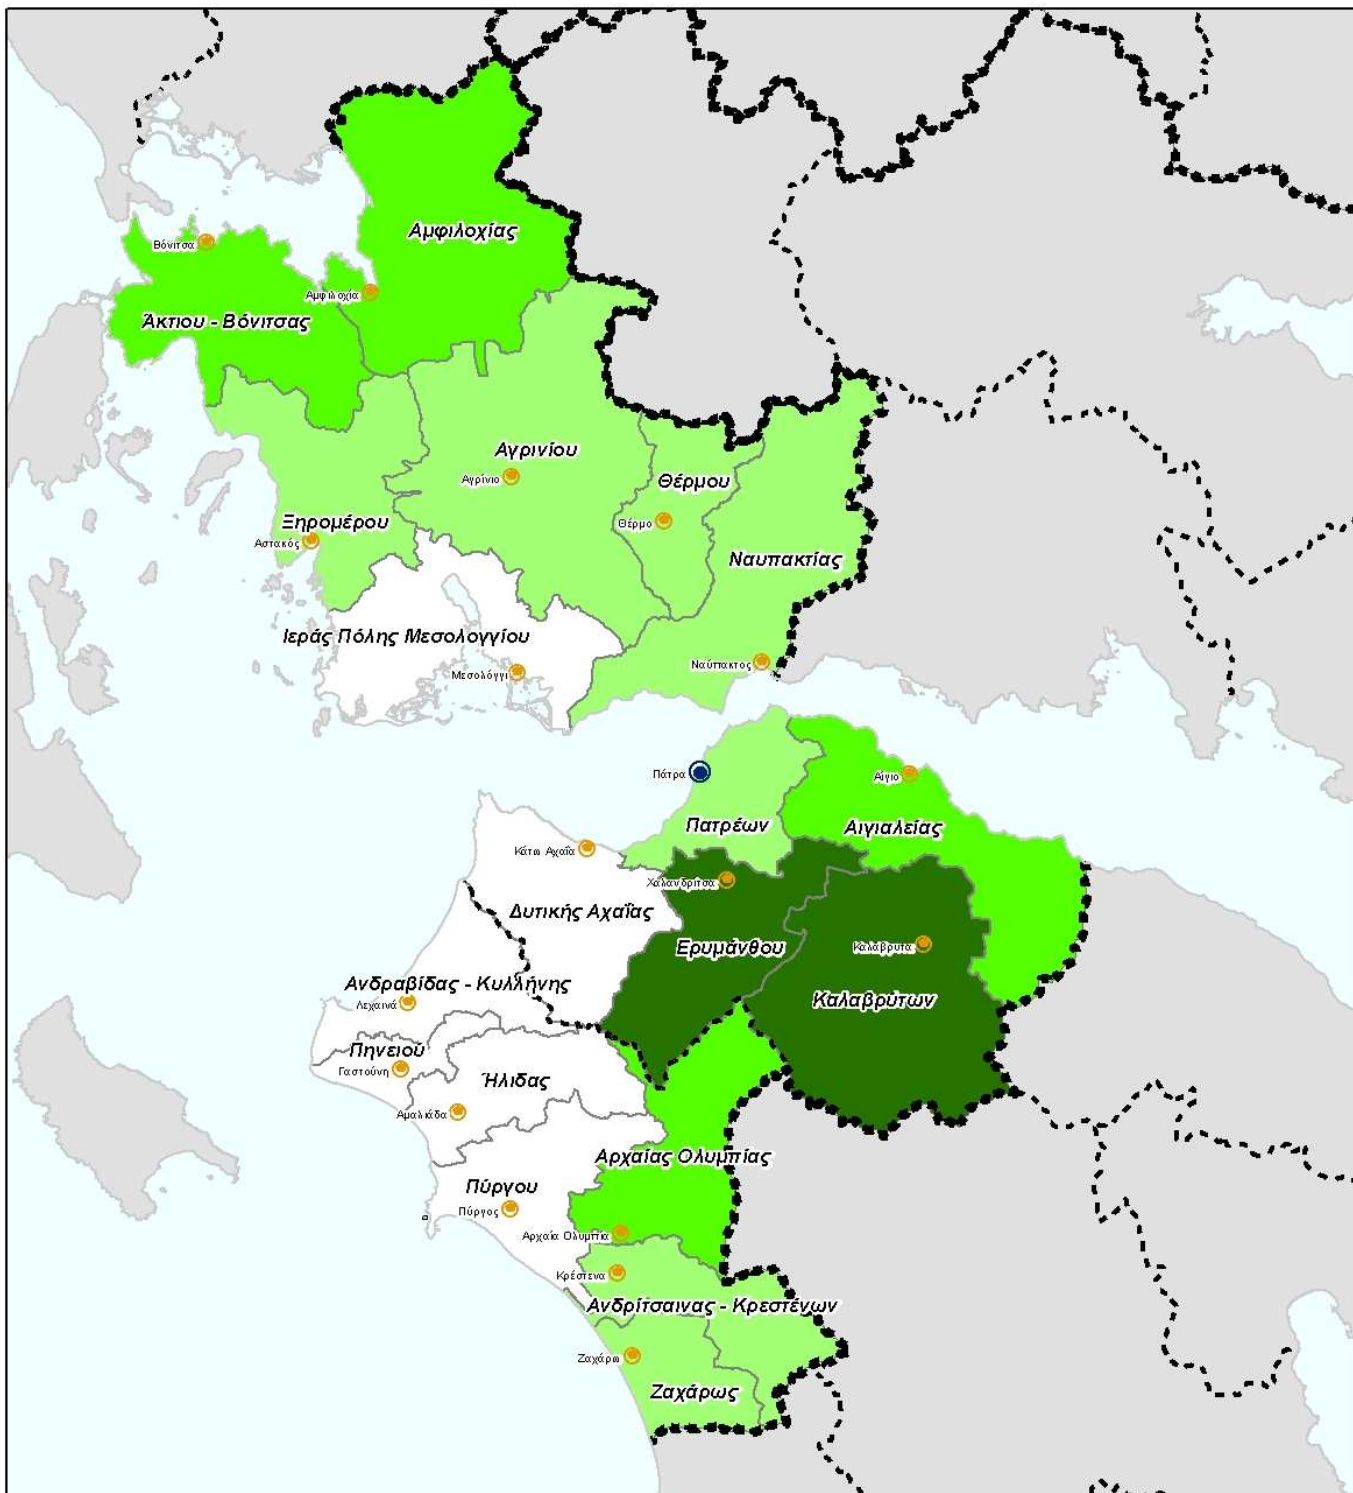

Υπόμνημα

- - - Όριο Περιφερειακών Ενοτήτων

— Όριο Καλλικράτειων Δήμων

■ ■ ■ Όριο Περιφέρειας

● Έδρα αποκεντρωμένης διοίκησης και έδρα περιφέρειας Δυτικής Ελλάδας

● Έδρες Καλλικράτειων Δήμων

Κεντρομόλος πρωτογενής τομέας

□ 0 %

□ < 3 %

□ 3 - 6 %

□ > 6 %

Χάρτης: Χωρική κατανομή επιχειρήσεων ανά κλάδο και δήμο

Αξιολόγηση, ανθεώρηση και εξειδίκευση
Περιφερειακού Πλαισίου Χωροταξικού
Σχεδιασμού και Αειφόρου Ανάπτυξης
Περιφέρειας Δυτικής Ελλάδας

ΦΙΛΩΝ Ο.Ε. Α. Παναγής - Παν. Κυριοπούλου & Συν.
Ιατρού Αλέξανδρου του Δημητρίου

Νοέμβριος 2012

Υπόμνημα

- - - Όριο Περιφερειακών Ενοτήτων
 - Όριο Καλλικράτειων Δήμων
 - ■ ■ Όριο Περιφέρειας
 - Έδρα αποκεντρωμένης διοίκησης και έδρα περιφέρειας Δυτικής Ελλάδας
 - Έδρες Καλλικράτειων Δήμων
- | | |
|--------------------------------------|-------------|
| Φυγόκεντρος πρωτογενής τομέας | □ 0 % |
| | ■ < 2,5 % |
| | ■ 2,5 - 5 % |
| | ■ > 5 % |