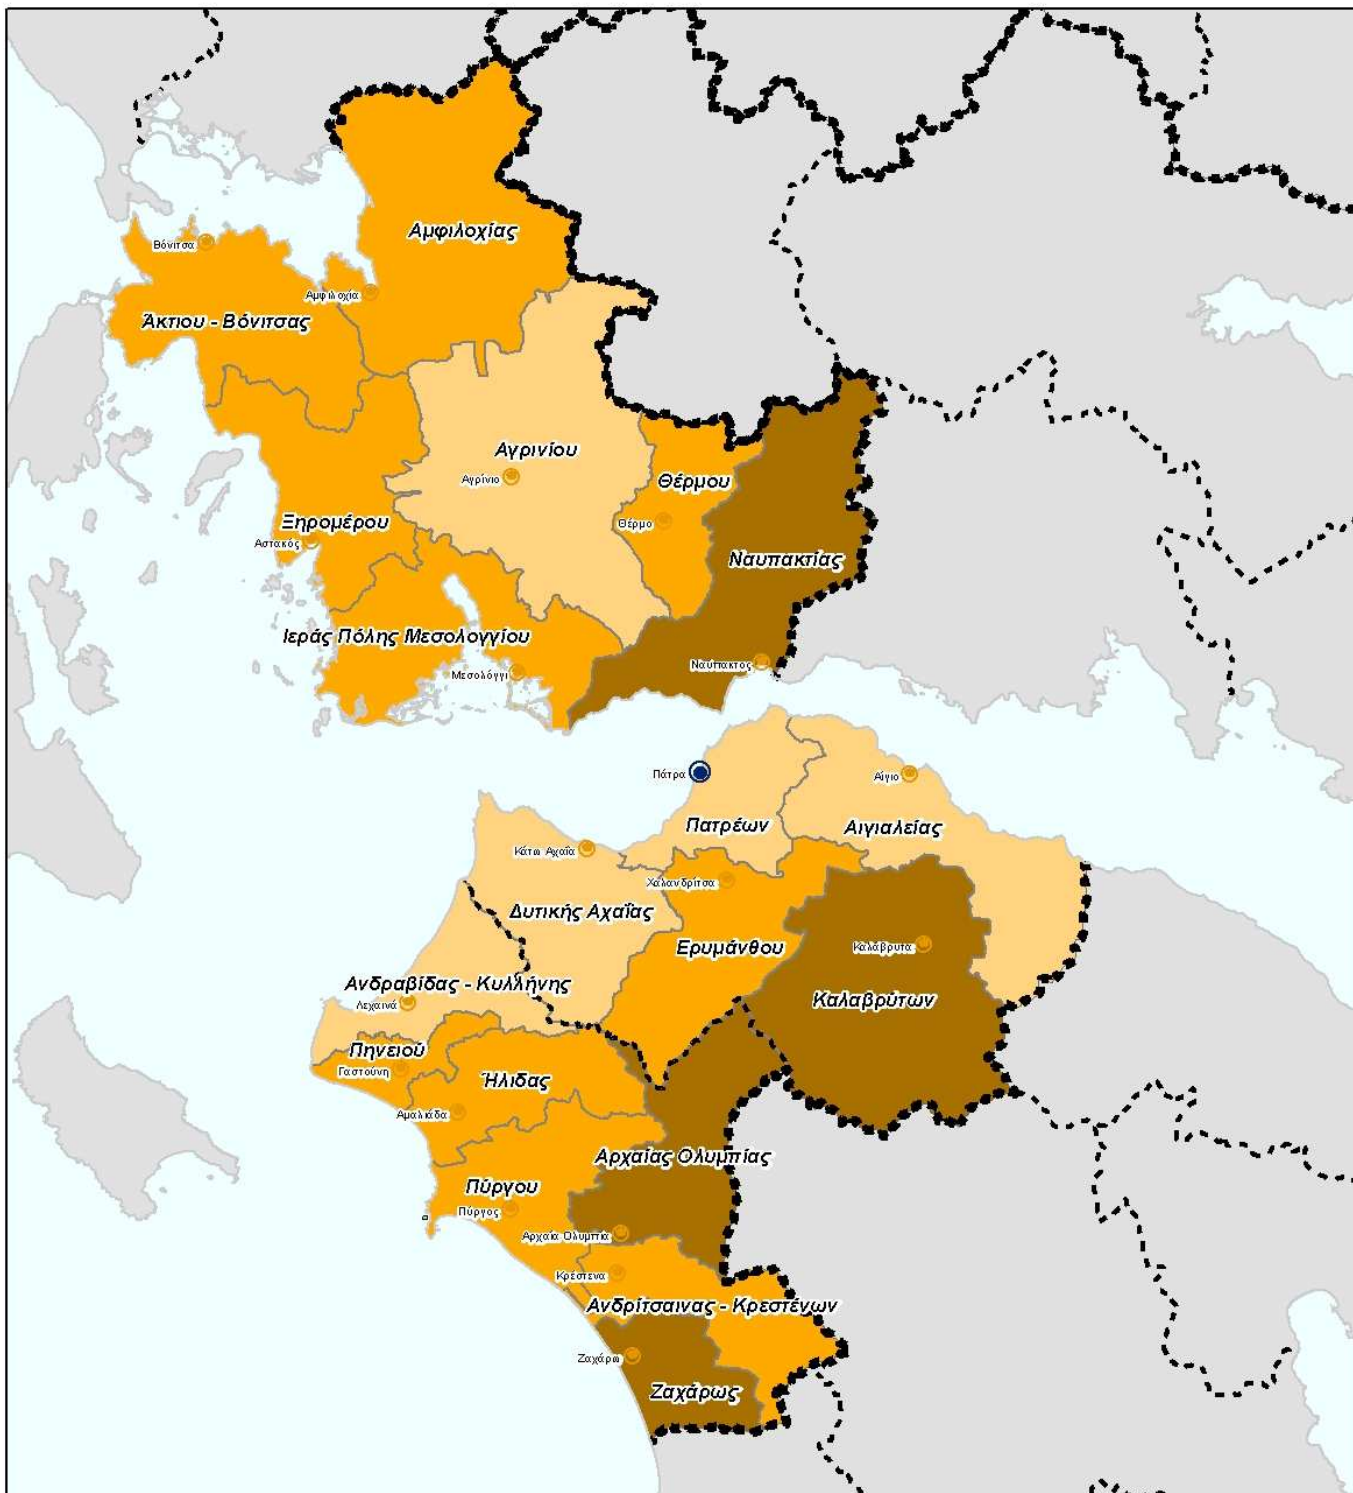

Νοέμβριος 2012

Υπόμνημα

- - - Όριο Περιφερειακών Ενοτήτων
 - Όριο Καλλικράτειων Δήμων
 - ■ ■ Όριο Περιφέρειας
 - Έδρα αποκεντρωμένης διοίκησης και έδρα περιφέρειας Δυτικής Ελλάδας
 - Έδρες Καλλικράτειων Δήμων
- Μεταποίηση, βιομηχανία, υποδομές**
- Light Purple: <math>< 10\%</math>
 - Dark Purple: >10%

Χάρτης:
Χωρική κατανομή επιχειρήσεων ανά κλάδο και δήμο

Αξιολόγηση, αναθεώρηση και εξειδίκευση Περιφερειακού Πλαισίου Χωροταξικού Σχεδιασμού και Αειφόρου Ανάπτυξης Περιφέρειας Δυτικής Ελλάδας

ΦΙΛΩΝ Ο.Ε. Α. Παναγής - Παν. Κυριοπούλου & Συν.
Ιατρού Αλέξανδρου του Δημητρίου